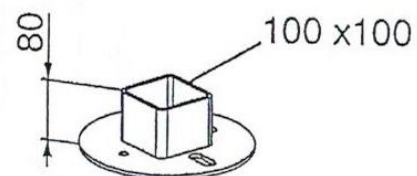

## BRAS NA Complet

M200034-01

M900045-01

PS0208-001

RAPIDE Pièces Techniques – BP05 – 02470 NEUILLY ST FRONT

contact@rapide-pieces-techniques.fr – Fax : 03 62 02 79 06 – www.rapide-pieces-techniques.fr