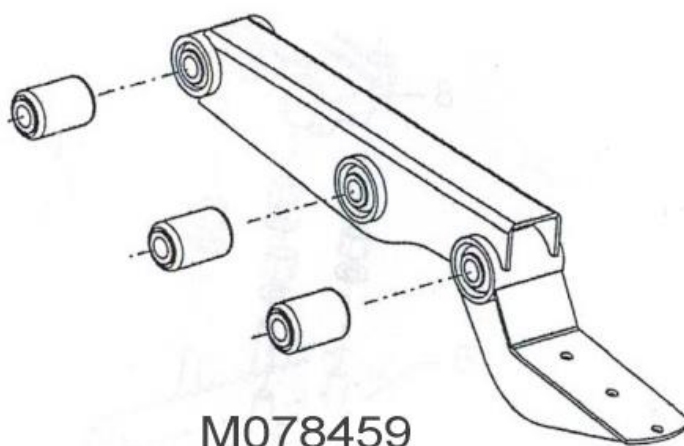

## BRAS NA Complet

M200034-01

M900045-01

PS0208-001

RAPIDE Pièces Techniques – BP05 – 02470 NEUILLY ST FRONT

contact@rapide-pieces-techniques.fr – Fax : 03 62 02 79 06 – www.rapide-pieces-techniques.fr