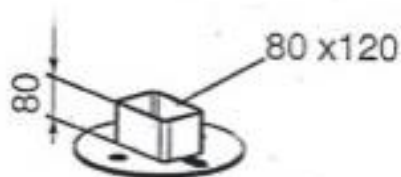

## BRAS NA Complet

M200034-01

M900045-01

PS0208-001

RAPIDE Pièces Techniques – BP05 – 02470 NEUILLY ST FRONT

contact@rapide-pieces-techniques.fr – Fax : 03 62 02 79 06 – www.rapide-pieces-techniques.fr