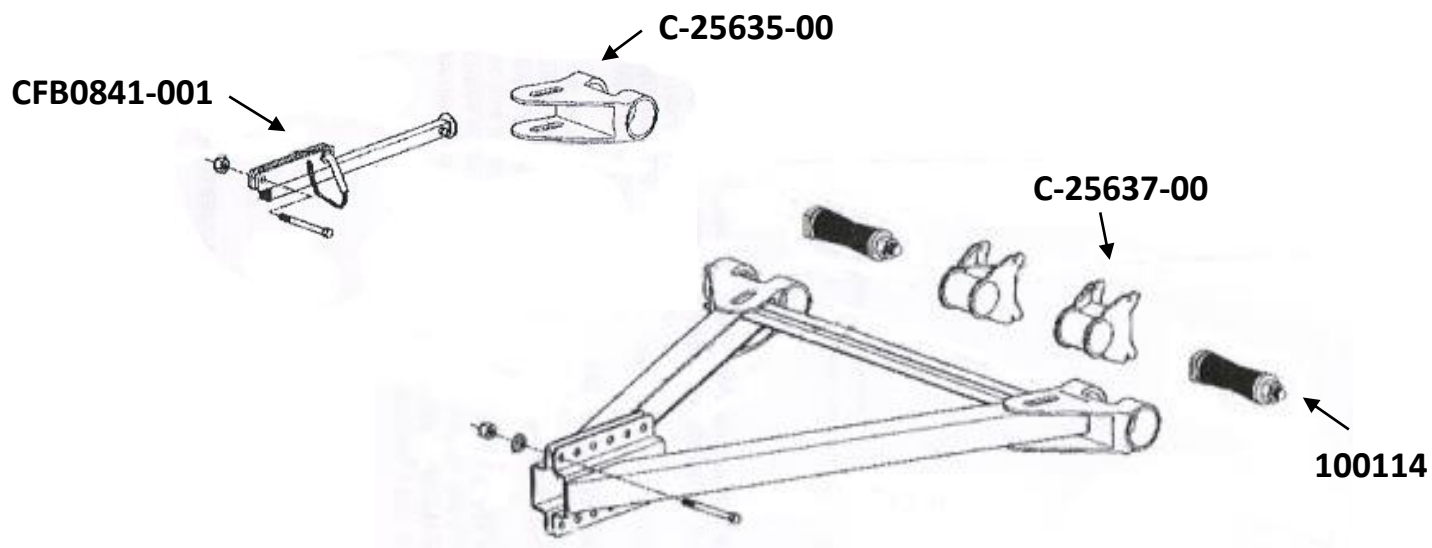

RAPIDE
Pièces Techniques

Flèche d'attelage

	A	B	C
C-FB2917-001	891	1100 - 1600	965
C-FB2917-002	1291	1500 - 2000	965
C-FB2917-003	1791	2000 - 2500	965
C-FB2917-004	2291	2500 - 3000	965
C-FB2917-005	2791	3000 - 3500	965
C-FB2917-006	891	1100 - 1600	1180
C-FB2917-007	1291	1500 - 2000	1180
C-FB2917-008	1791	2000 - 2500	1180
C-FB2917-009	2291	2500 - 3000	1180
C-FB2917-010	2791	3000 - 3500	1180

RAPIDE Pièces Techniques – BP05 – 02470 NEUILLY ST FRONT

contact@rapide-pieces-techniques.fr – Fax : 03 62 02 79 06 – www.rapide-pieces-techniques.fr