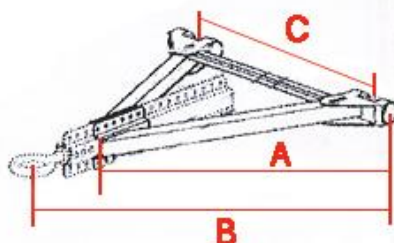

RAPIDE
Pièces Techniques

Flèche d'attelage

	A	B	C
C-FB2917-001	891	1100 - 1600	965
C-FB2917-002	1291	1500 - 2000	965
C-FB2917-003	1791	2000 - 2500	965
C-FB2917-004	2291	2500 - 3000	965
C-FB2917-005	2791	3000 - 3500	965
C-FB2917-006	891	1100 - 1600	1180
C-FB2917-007	1291	1500 - 2000	1180
C-FB2917-008	1791	2000 - 2500	1180
C-FB2917-009	2291	2500 - 3000	1180
C-FB2917-010	2791	3000 - 3500	1180