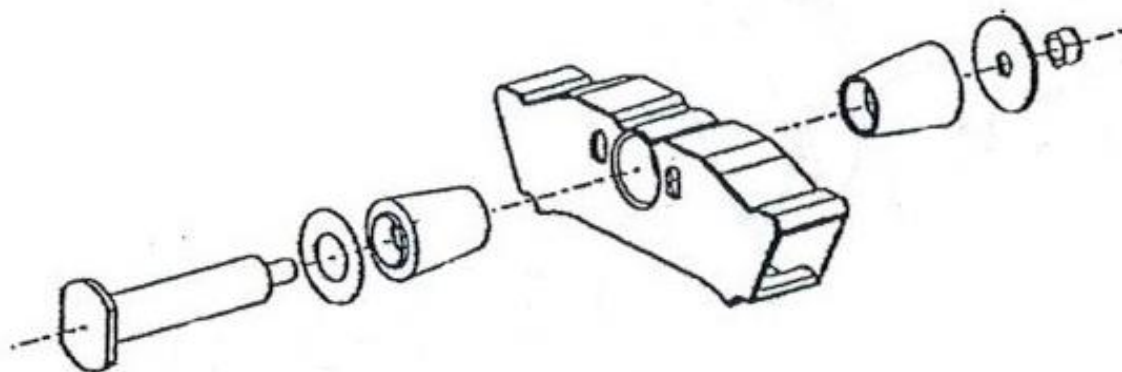

RAPIDE

Pièces Techniques

BALANCIER RENFORCE

BN2/BN3

BALANCIER : M049769

KIT AXE : 100114

RAPIDE Pièces Techniques – BP05 – 02470 NEUILLY ST FRONT

contact@rapide-pieces-techniques.fr – Fax : 03 62 02 79 06 – www.rapide-pieces-techniques.fr