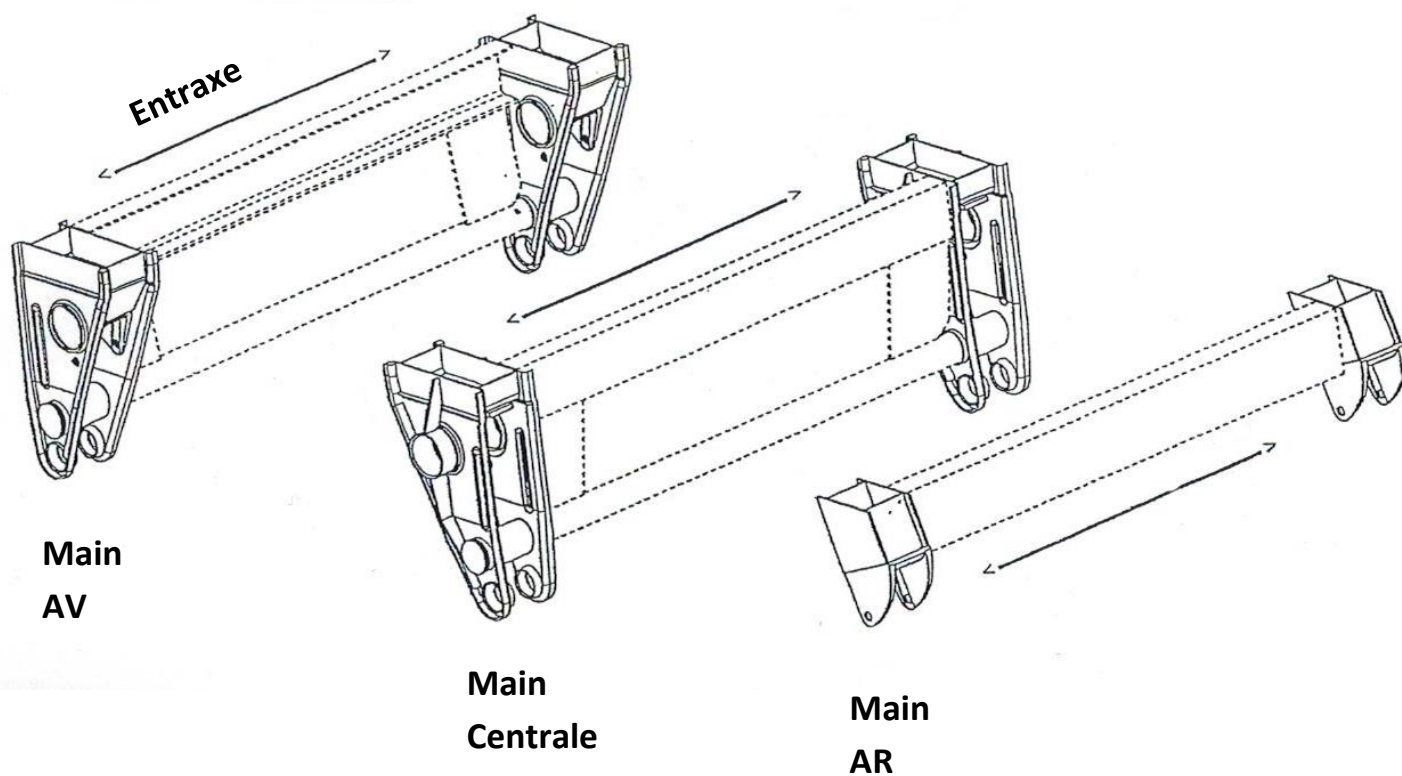

RAPIDE

Pièces Techniques

MAIN MECANIQUE

BN/FA

RAPIDE Pièces Techniques – BP05 – 02470 NEUILLY ST FRONT

contact@rapide-pieces-techniques.fr – Fax : 03 62 02 79 06 – www.rapide-pieces-techniques.fr