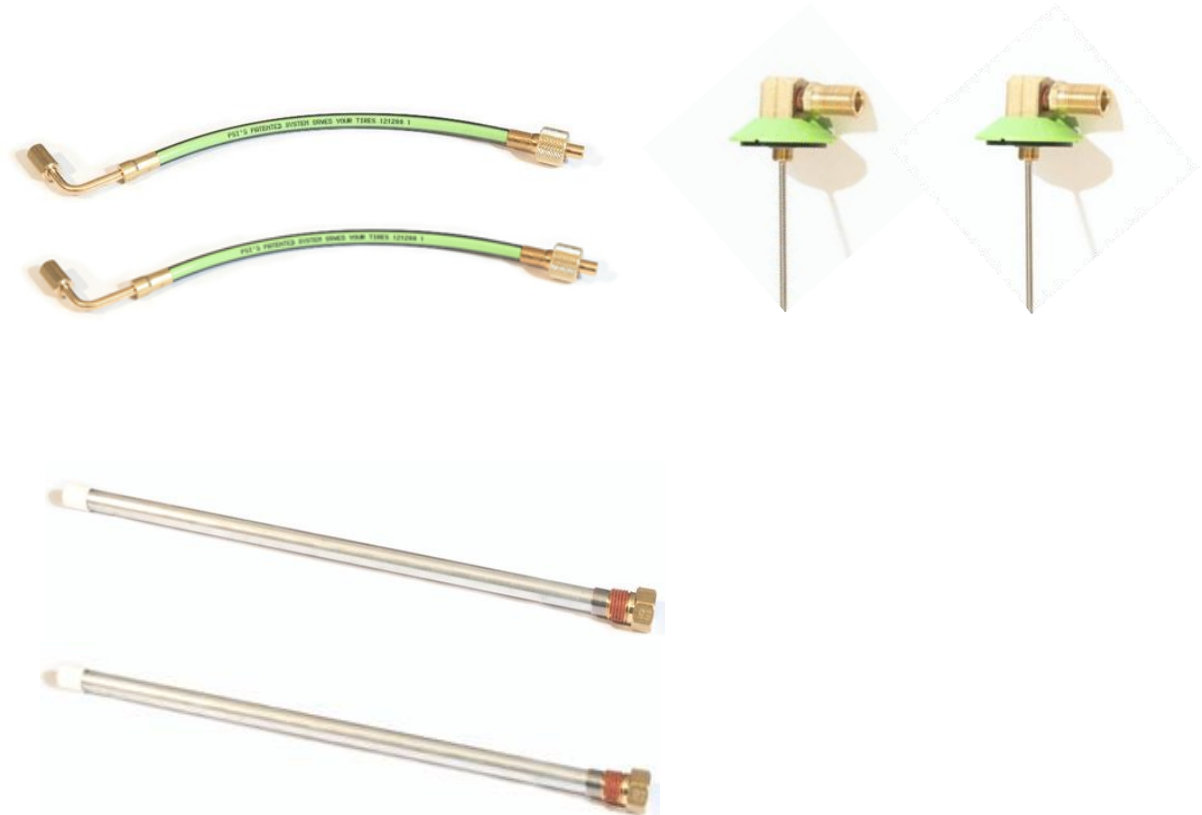

Kit UNIVERSEL

(1 Essieu - Déport 120 – Joint tournant 90 mm)

Convient pour Essieux Schmitz ROTOS, JOST, ROR LM

Ref: **PSI1D120L090S**

Comprenant :

61391-00 x 2

31314-21 x 2

31317-03-S x 2

Tous nos kits sont livrés en vrac afin d'optimiser les coûts de transport et d'emballage.

Fax : 03.62.02.79.06

email : contact@rapide-pieces-techniques.fr

www.rapide-pieces-techniques.fr